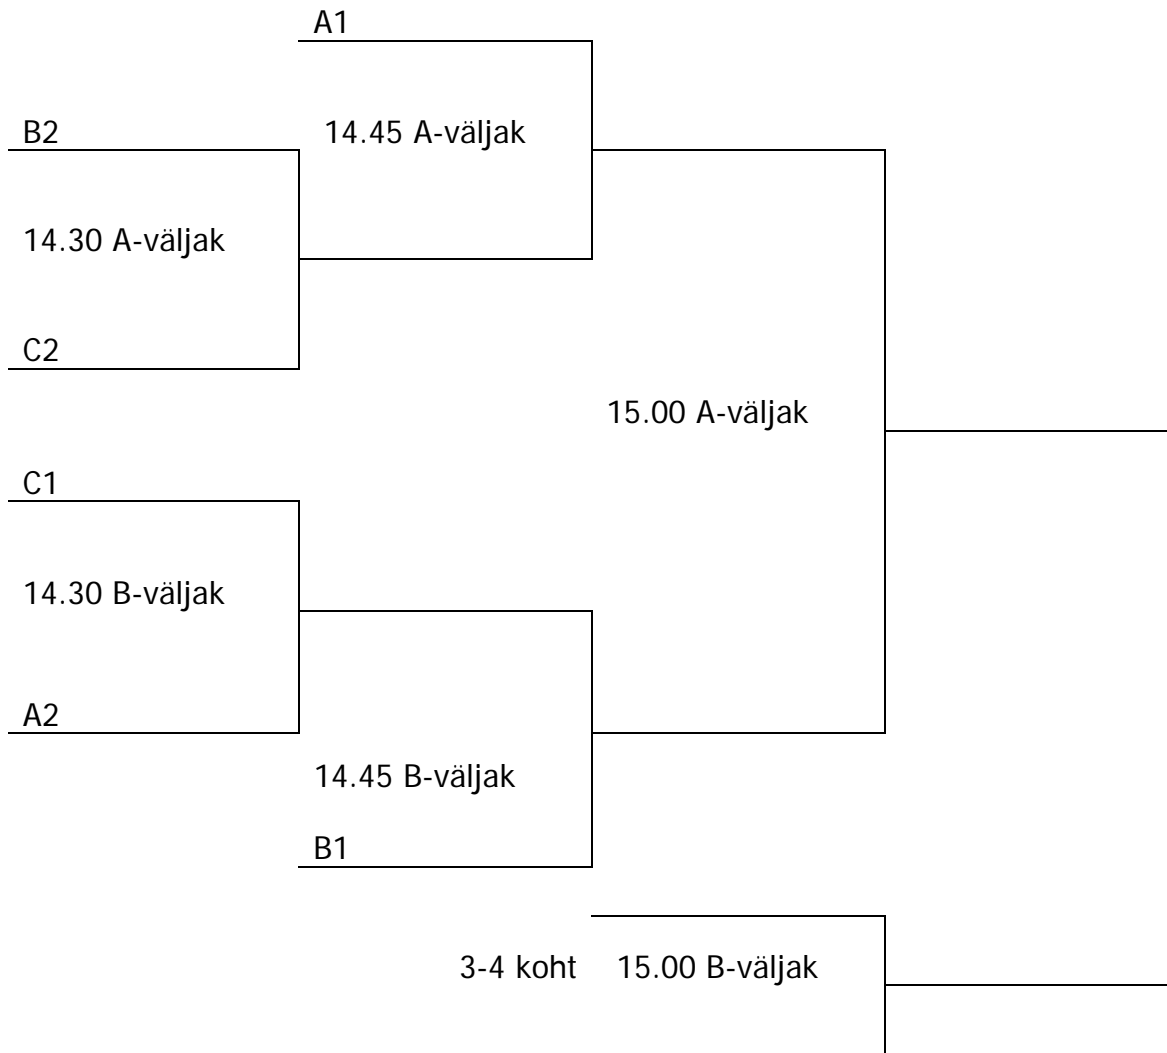

PLAY-OFF

KONTAKT

Kristel Jurno

50 30 356

kristeljurno@hotmail.com

Rohkem infot:

www.kkviimsi.ee

www.facebook.com/kkviimsi

SPORTLAND

EESTI KULTUURKAPITAL